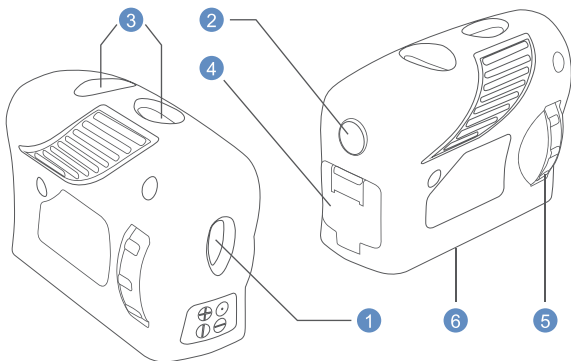

ВВЕДЕНИЕ

МЕГЕОН 77007 является универсальным лазерным осепостроителем и может проецировать четыре вида луча: точка, горизонтальная/вертикальная линия, а также две пересекающиеся под прямым углом линии. Осепостроитель станет вашим незаменимым помощником в быту и на строительной площадке при выполнении различных работ.

ОСОБЕННОСТИ

- ✓ Эргономичный ударопрочный корпус.
- ✓ Встроенный в основание магнит для крепления на металлическую поверхность.
- ✓ Встроенные пузырьковые уровни для выравнивания в двух плоскостях.

ВНЕШНИЙ ВИД И ОРГАНЫ УПРАВЛЕНИЯ

- ① Выходное окно излучения лазера.
- ② Кнопка включения/выключения луча лазера.
- ③ Пузырьковые уровни.
- ④ Батарейный отсек.
- ⑤ Переключатель формы луча.
- ⑥ Резьбовое отверстие 5/8" для крепления на штатив.