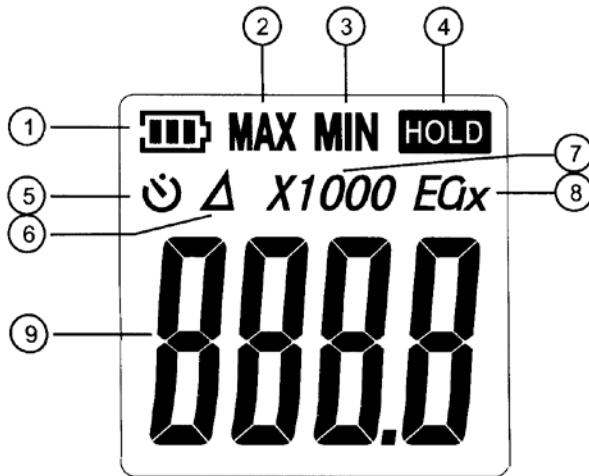

Описание ЖК - дисплея

1. Индикатор оставшегося заряда батареи
2. Режим отображения максимального значения
3. Режим отображения минимального значения
4. Режим удержания показаний
5. Режим автоматического отключения
6. Режим отображения разницы показаний
7. Диапазон
8. Единица измерения (Люкс/Фут Кандела)
9. Индикация показания

Перед началом работы:

1. Откройте крышку батарейного отсека и установите батарейку 9В тип «Крона»
2. Если индикатор заряда батареи индицирует следующее , это означает, что батарея в устройстве должна быть немедленно заменена.