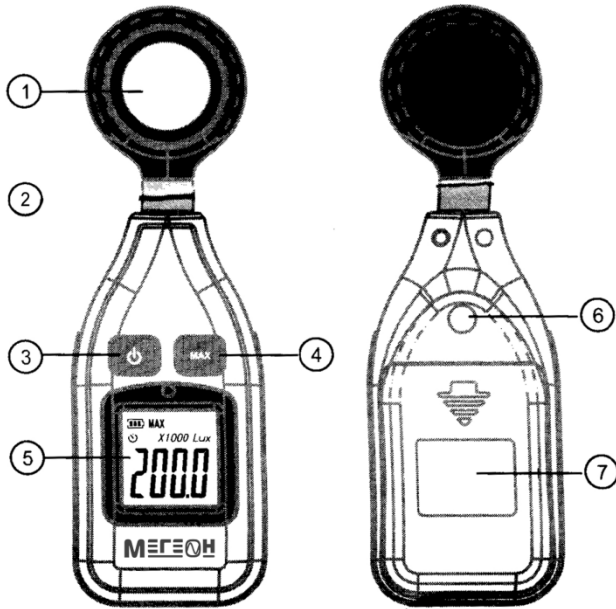

## Описание прибора:

(Рисунок 1)

1. Датчик
2. Металлический соединительный стержень
3. Кнопка включения/выключения
4. Кнопка (MAX) удерживать для изменения назначения
5. ЖК-дисплей
6. Резьбовое соединение для крепления штатива
7. Крышка отсека для батареи