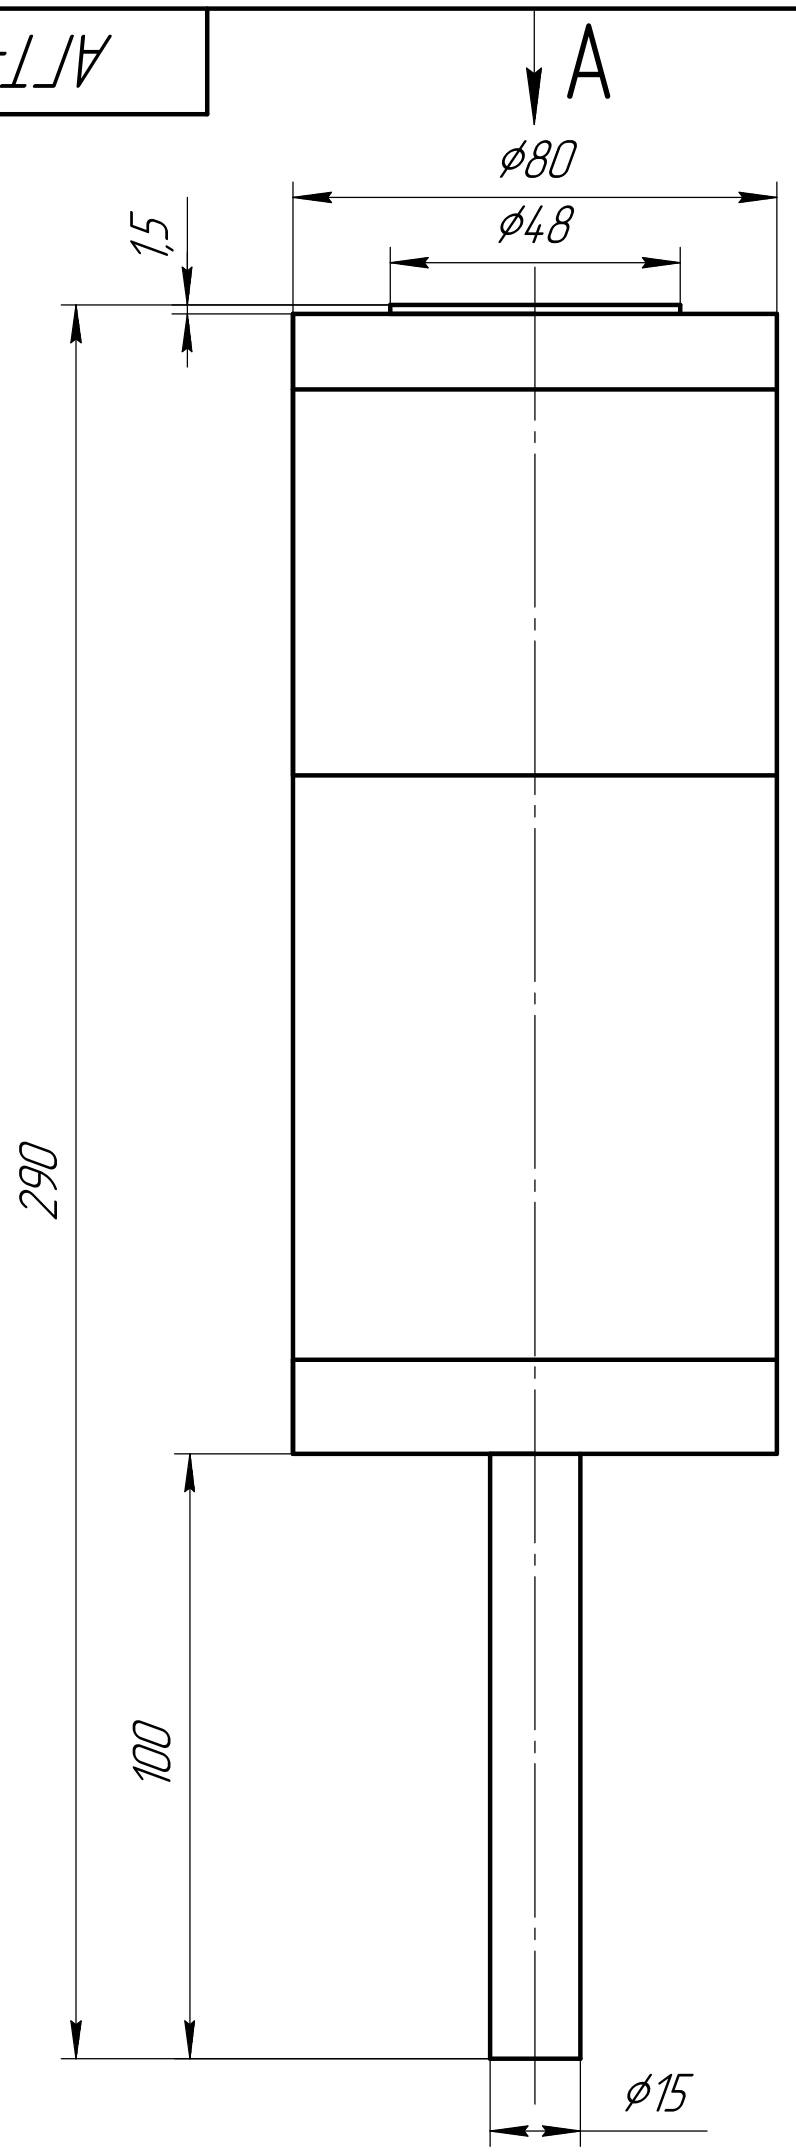

АГТ-Л327ГЧ

√ Rz 20 (√)

Перв. примен.

Справ. №

Подп. и дата

Инд. № дщл.

Взам. инв. №

Подп. и дата

Инд. № подл.

					АГТ-Л327ГЧ			
Изм.	Лист	№ докум.	Подп.	Дата	Калибратор АТ04 Габаритный чертёж	Лит.	Масса	Масштаб
Разраб.	Скобеев							
Проб.	Новоселов							
Т.контр.						Лист	Листов	1
Н.контр.								
Утв.	Кирпичев							