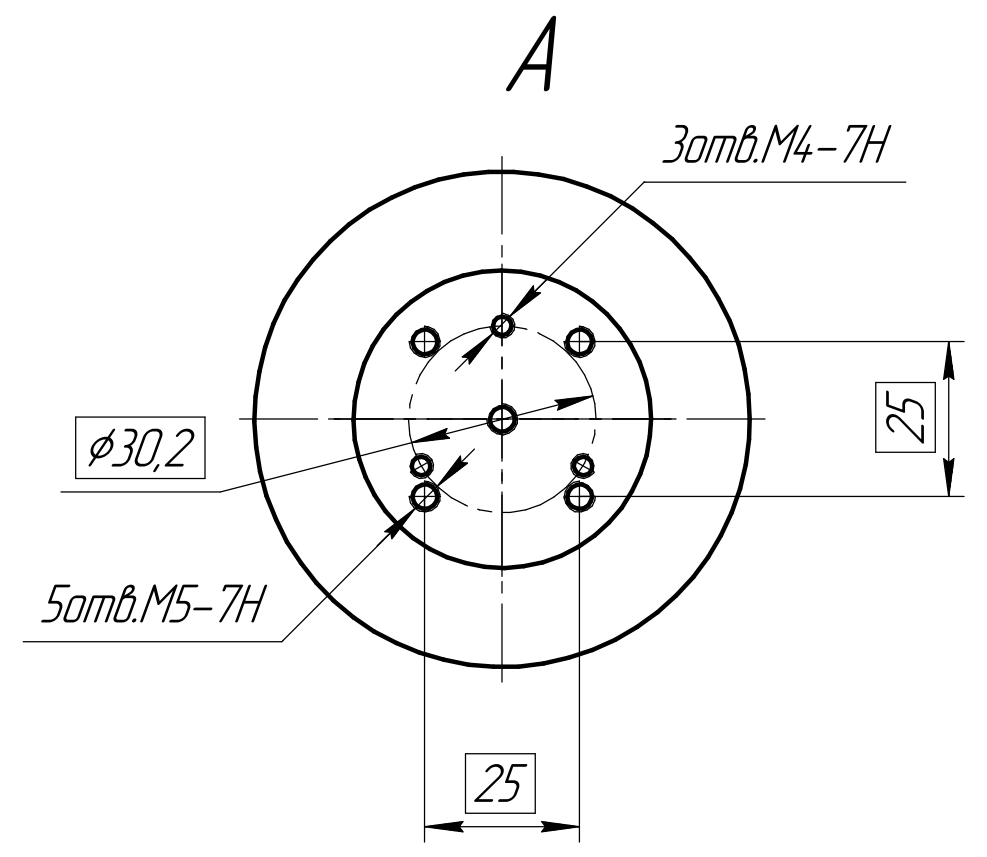

АГТ-Л327ГЧ

√ Rz 20 (√)

Перв. примен.

Справ. №

Подп. и дата

Инд. № дщл.

Взам. инв. №

Подп. и дата

Инд. № подл.

					АГТ-Л327ГЧ			
Изм.	Лист	№ докум.	Подп.	Дата	Калибратор АТ04 Габаритный чертёж	Лит.	Масса	Масштаб
Разраб.	Скобеев							
Проб.	Новоселов							
Т.контр.						Лист	Листов	1
Н.контр.								
Утв.	Кирпичев							